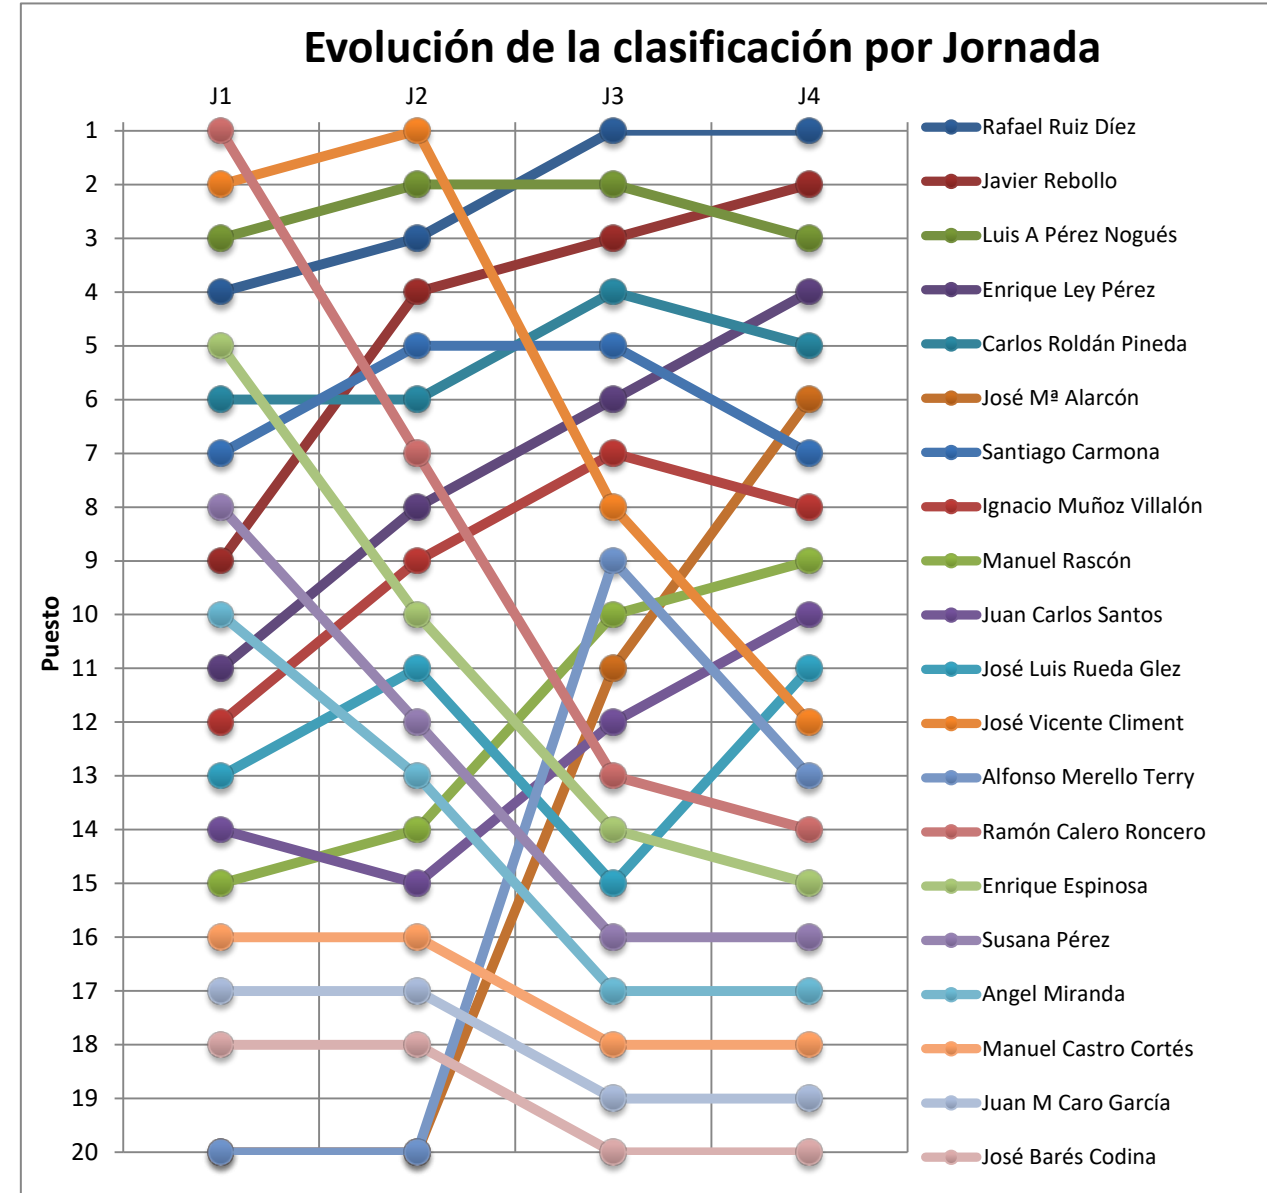

POS	PATRÓN	CLUB	CAT.	Total	Jornada										
					1				2			3		4	
					WSW				S			W		NNE	
					1	2	3	4	5	6	7	8	9		
					5-10	5-8	5-8	5-12							
1	Rafael Ruiz Díez	CV Bahía Cádiz	A	8	4	6	1	1	2	1	1	1	1		
2	Javier Rebollo	CDN Punta Umbría	A	25	5	12	2	4	4	9	5	2	3		
3	Luis A Pérez Nogués	CV Bahía Cádiz	A	35	3	2	4	2	1	2	21	21	21		
4	Enrique Ley Pérez	CDN Punta Umbría	A2	39	10	11	6	7	7	6	3	4	6		
5	Carlos Roldán Pineda	CV Bahía Cádiz	A2	39	6	8	8	9	8	4	4	5	4		
6	José M <sup>a</sup> Alarcón	CV Bahía Cádiz	A	43	21	21	21	5	5	5	2	3	2		
7	Santiago Carmona	CV Bahía Cádiz	A2	48	8	7	5	8	10	7	7	7	7		
8	Ignacio Muñoz Villalón	CN Puerto Sherry	B	49	9	13	7	6	9	8	8	6	5		
9	Manuel Rascón	CV Bahía Cádiz	B	70	16	15	10	11	6	12	10	10	11		
10	Juan Carlos Santos	CNV Matalascañas	B	70	13	14	21	10	11	10	9	8	9		
11	José Luis Rueda Glez	CNV Matalascañas	B	77	14	10	9	21	21	21	6	9	8		
12	José Vicente Climent	RCN Pto Sta M	A	91	1	3	3	21	21	21	21	21	21		
13	Alfonso Merello Terry	CN Puerto Sherry	A	93	21	21	21	3	3	3	21	21	21		
14	Ramón Calero Roncero	RCN Pto Sta M	A	108	2	1	21	21	21	21	21	21	21		
15	Enrique Espinosa	CV Bahía Cádiz	A	117	7	5	21	21	21	21	21	21	21		
16	Susana Pérez	CNVMatalascañas	B	121	12	4	21	21	21	21	21	21	21		
17	Angel Miranda	CAND Chipiona	A	125	11	9	21	21	21	21	21	21	21		
18	Manuel Castro Cortés	CAND Chipiona	B	136	15	16	21	21	21	21	21	21	21		
19	Juan M Caro García	CNV Matalascañas	A2	143	19	19	21	21	21	21	21	21	21		
20	José Barés Codina	CV Bahía Cádiz	B	143	19	19	21	21	21	21	21	21	21		

Leyenda

XX	DESCARTE	XX	RDG
XX	DNF/RET/DNS	XX	OCS
XX	DNC	XX	DSQ